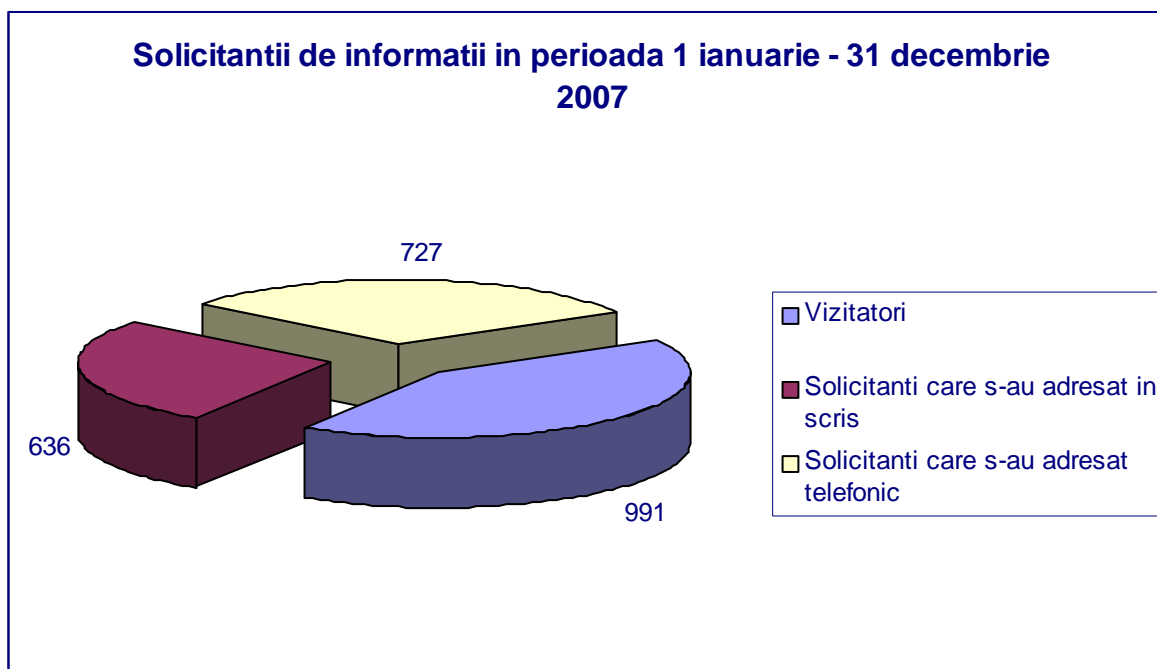

PUNCTUL DE INFORMARE AL MDLPL în 2007

În perioada 1 ianuarie 2007 - 31 decembrie 2007, la Punctul de Informare al MDLPL, au fost înregistrate 2637 de cereri, depuse de 2354 de persoane.

Structura solicitarilor adresate de vizitatori in perioada 1 ianuarie - 31 decembrie 2007

Solicitari adresate de vizitatori in perioada 1 ianuarie - 31 decembrie 2007 - Informatii conform Legii 544/2001

Structura solicitarilor scrise in perioada 1 ianuarie - 31 decembrie 2007

Solicitari scrise adresate in perioada 1 ianuarie - 31 decembrie 2007 - Informatii conform Legii 544/2001

**Solicitari scrise adresate in perioada 1 ianuarie - 31 decembrie
2007 - Structura solicitarilor respinse**

**Structura solicitarilor telefonice in perioada 1 ianuarie - 31
decembrie 2007**

Solicitari telefonice adresate in perioada 1 ianuarie - 31 decembrie 2007 - Informatii conform Legii 544/2001