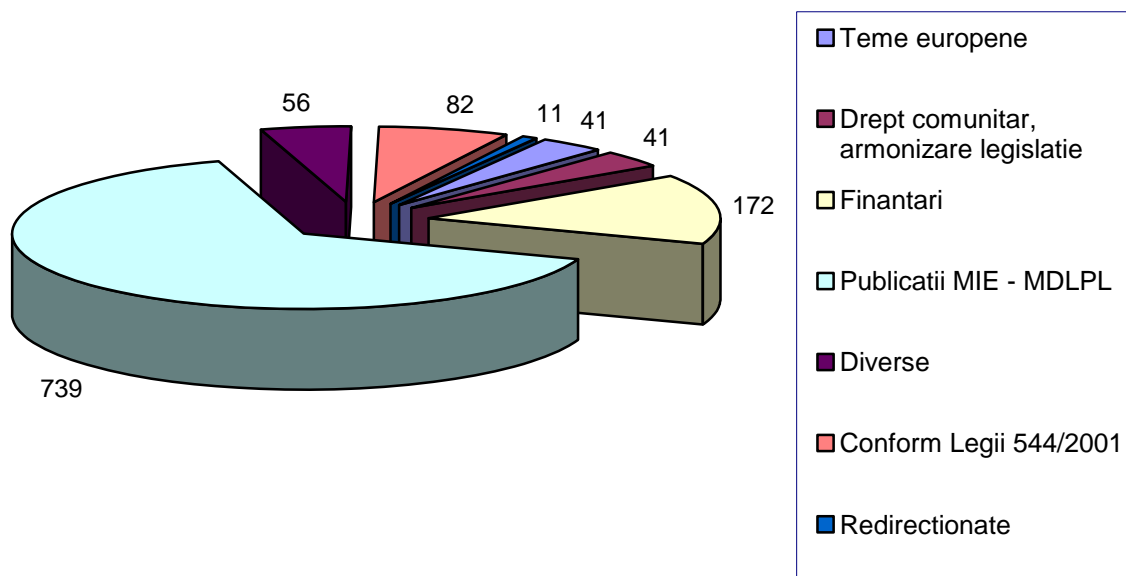

PUNCTUL DE INFORMARE AL MDLPL în 2007

În perioada 1 ianuarie 2007 - 31 decembrie 2007, la Punctul de Informare al MDLPL, au fost înregistrate 2637 de cereri, depuse de 2354 de persoane.

Structura solicitarilor adresate de vizitatori in perioada 1 ianuarie - 31 decembrie 2007

Solicitari adresate de vizitatori in perioada 1 ianuarie - 31 decembrie 2007 - Informatii conform Legii 544/2001

Structura solicitarilor scrise in perioada 1 ianuarie - 31 decembrie 2007

Solicitari scrise adresate in perioada 1 ianuarie - 31 decembrie 2007 - Informatii conform Legii 544/2001

**Solicitari scrise adresate in perioada 1 ianuarie - 31 decembrie
2007 - Structura solicitarilor respinse**

**Structura solicitarilor telefonice in perioada 1 ianuarie - 31
decembrie 2007**

Solicitari telefonice adresate in perioada 1 ianuarie - 31 decembrie 2007 - Informatii conform Legii 544/2001