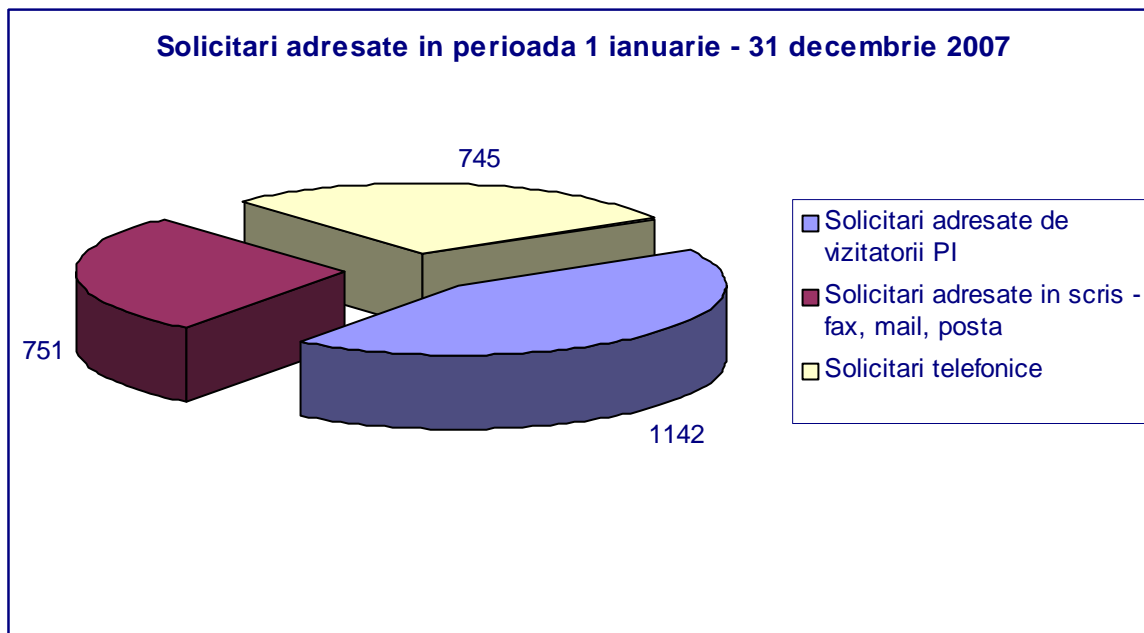

PUNCTUL DE INFORMARE AL MDLPL în 2007

În perioada 1 ianuarie 2007 - 31 decembrie 2007, la Punctul de Informare al MDLPL, au fost înregistrate 2637 de cereri, depuse de 2354 de persoane.

Structura solicitarilor adresate de vizitatori in perioada 1 ianuarie - 31 decembrie 2007

Solicitari adresate de vizitatori in perioada 1 ianuarie - 31 decembrie 2007 - Informatii conform Legii 544/2001

Structura solicitarilor scrise in perioada 1 ianuarie - 31 decembrie 2007

Solicitari scrise adresate in perioada 1 ianuarie - 31 decembrie 2007 - Informatii conform Legii 544/2001

**Solicitari scrise adresate in perioada 1 ianuarie - 31 decembrie
2007 - Structura solicitarilor respinse**

**Structura solicitarilor telefonice in perioada 1 ianuarie - 31
decembrie 2007**

Solicitari telefonice adresate in perioada 1 ianuarie - 31 decembrie 2007 - Informatii conform Legii 544/2001